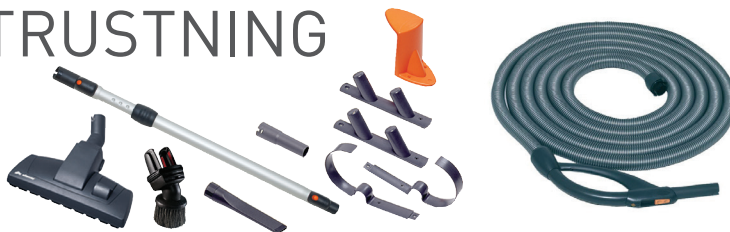

PREMIUM-STÄDUTRUSTNING

INNEHÅLLER

Handtag Premium,
Teleskåprör Premium, Golvmunstycke 300 med hjul,
Spetsmunstycke, Dubbelmunstycke, Slanghållare,
Munstyckehållare, Slanguppsamlare