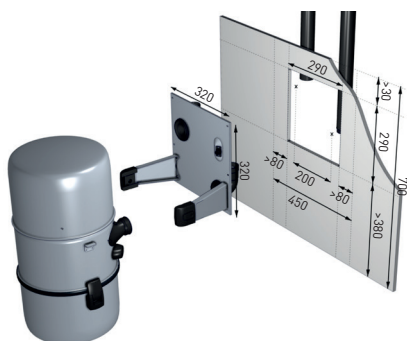

MONTERING AV CENTRALENHET

Montering av PM-seriens väggstativ

Mått för centralenhet och monteringsutrymme för infälld montering:

Ytmontering av PM-seriens väggstativ

Mått för centralenhet och monteringsutrymme för utanpåliggande montering: