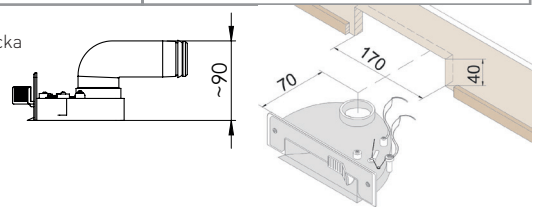

PRODUKT	PRODUKTNUMMER	E-NUMMER	PRIS/ST
FRONT FÖR SKRÄPLUCKA	80289	9418202	EXKL.MOMS INKL.MOMS 312,00 Sek 390,00 Sek
		Rostfri	 6 416198 802892
SKRÄPLUCKA	81009	9418252	EXKL.MOMS INKL.MOMS 656,00 Sek 820,00 Sek
		Sockelsugdosa vit	 6 416198 810095
SKRÄPLUCKA	81034	9418359	EXKL.MOMS INKL.MOMS 656,00 Sek 820,00 Sek
		Sockelsugdosa svart	 6 416198 810347
SKRÄPLUCKA	81234	9411288	EXKL.MOMS INKL.MOMS 692,00 Sek 865,00 Sek
		Sockelsugdosa Vit Inkl flexislang Passar Ikea sockel	 6 416198 812341

Mått för Allway skräplucka
81009, 81034

SLANGAR

PRODUKT	PRODUKTNUMMER	E-NUMMER	PRIS/ST
PREMIUM 12M	81242	9418372	EXKL.MOMS INKL.MOMS 3008,00 Sek 3760,00 Sek
		Sugslang komplett Premium 12 m, start i handtag (passar nya sugdosan)	 6 416198 812426
PREMIUM 10 M	81056	9418365	EXKL.MOMS INKL.MOMS 1408,00 Sek 1760,00 Sek
		Sugslang komplett Premium 10 m, start i sug- dosa (passar både gamla och nya sugdosan)	 6 416198 810569
PREMIUM 10 M	81060	9418299	EXKL.MOMS INKL.MOMS 2824,00 Sek 3530,00 Sek
		Sugslang komplett Premium 10 m, start i handtag (gamla sugdosan)	 6 416198 810606