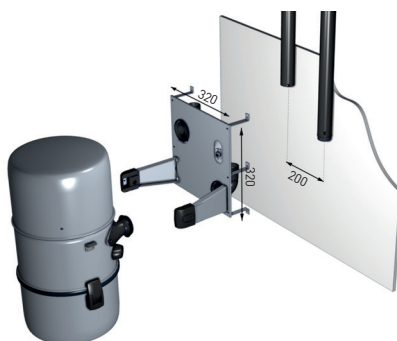

MONTERING AV CENTRALENHET

Montering av PM-seriens väggstativ

Mått för centralenhet och monteringsutrymme för infälld montering:

Ytmontering av PM-seriens väggstativ

Mått för centralenhet och monteringsutrymme för utanpåliggande montering: