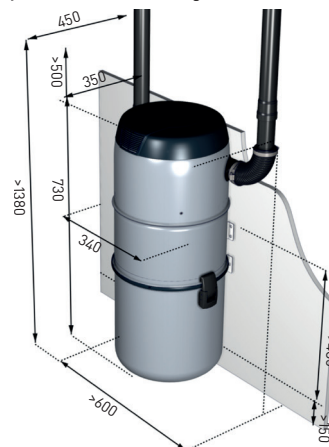

Montering av BA-seriens centralenhet

Mått för centralenhet och monteringsutrymme för montering av BA serien:

PM / C / BA-MODELLERNA (Exklusive städutrustning)

PRODUKT	PRODUKTNUMMER	E-NUMMER	PRIS/ST	
PM 30	82381	9418312	EXKL. MOMS	INKL. MOMS
	Höjd 595 mm Bredd 350 mm Vikt 8 kg Eleffekt max. 1800 W Undertryck max. 30 kpa Airwatt max. 610 W Ljudnivå LP dB(A) 57 +/- 2 dB Dammbehållare 13 L Dammrörets längd max 35 m Kapsling IPx4 Övehettningsskydd Överströmsskydd Backventil OBS! GLÖM EJ VÄGGFÄSTE FÖR PM. EXKLUSIVE STÄDUTRUSTNING		6360,00 Sek	7950,00 Sek
			 6 416198 823811	
PM 40	82391	9418316	EXKL. MOMS	INKL. MOMS
	Höjd 595 mm Bredd 350 mm Vikt 8 kg Eleffekt max. 1700 W Undertryck max. 32 kpa Airwatt max. 670 W Ljudnivå LP dB(A) 57 +/- 2 dB Dammbehållare 13 L Dammrörets längd max 45 m Kapsling IPx4 Övehettningsskydd Överströmsskydd Backventil OBS! GLÖM EJ VÄGGFÄSTE FÖR PM. EXKLUSIVE STÄDUTRUSTNING		8776,00 Sek	10 970,00 Sek
			 6 416198 823910