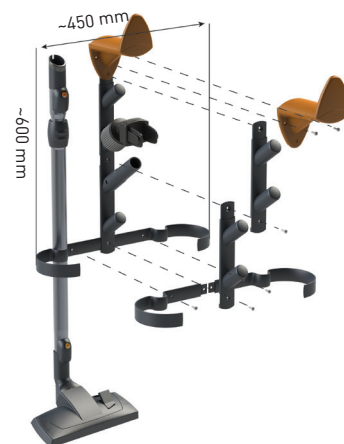

PREMIUM-STÄDREDSKAP

Allway har utvecklat en ställning för förvaring av städutrustning där det finns plats för varje del

STANDARD-STÄDUTRUSTNING

INNEHÅLLER

Handtag (plast), Teleskåprör (förnicklat),
Golvmunstycke 270, Spetsmunstycke,
Textilmunstycke, Slanghållare